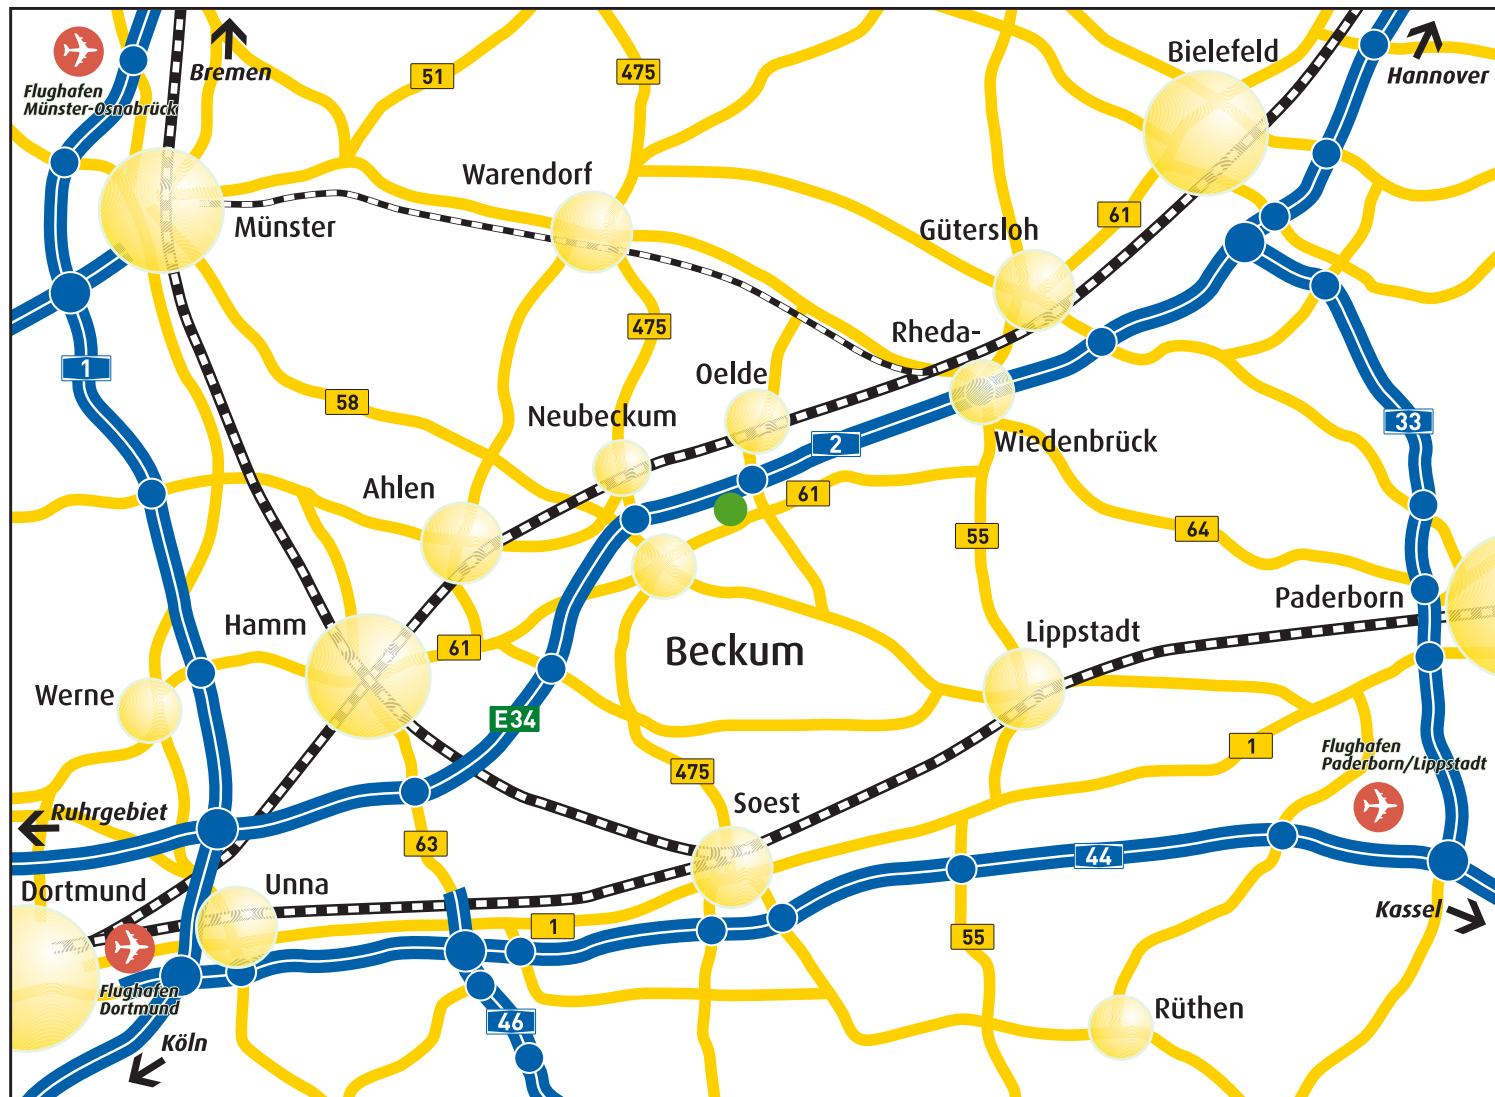

So finden Sie uns:

Karte © by Creativ Werbung, Beckum

BAB 2, Abfahrt Oelde
Lüringweg 4
Telefon 0 25 22 - 25 43